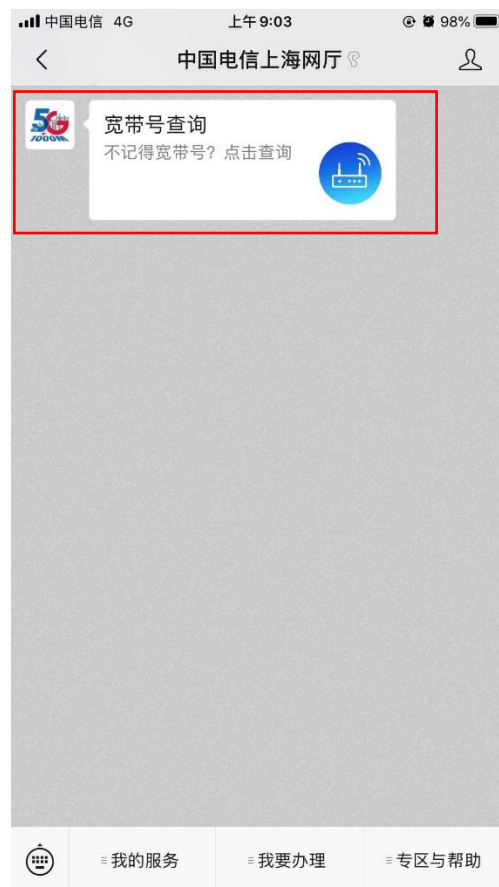

# 上海电信宽带号查询使用说明

1. 打开微信扫一扫，扫中国电信上海网厅公众号二维码

2. 点击关注公众号, 显示宽带号查询功能

3. 点击进入宽带号查询页面，填写宽带设备的户主姓名，身份证，  
点击下一步

中国移动 4G 01:06 28%

宽带查询

宽带号查询绑定

姓名 徐

身份证 3101

下一步

4. 进入验证地址页面，根据要求填写您宽带所在地址，点击验证

中国移动 4G 上午 9:05 98%

宽带查询

地址验证

尚文路 号 楼 室

验证