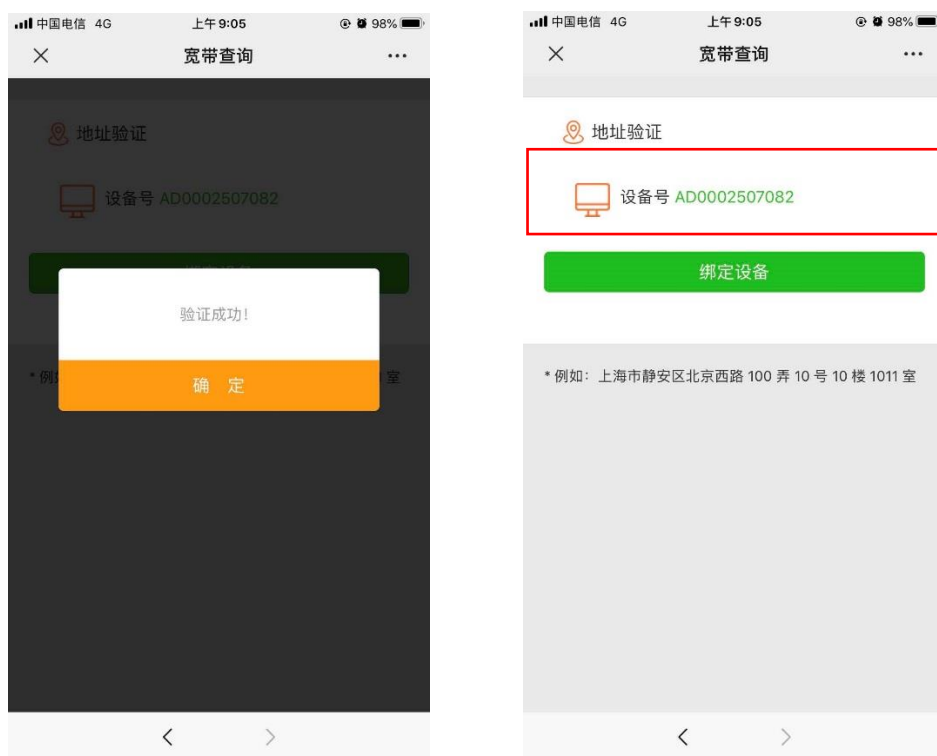

身份证 3101

下一步

4. 进入验证地址页面，根据要求填写您宽带所在地址，点击验证

中国移动 4G 上午 9:05 98%

宽带查询

地址验证

尚文路 号 楼 室

验证

\* 例如：上海市静安区北京西路 100 弄 10 号 10 楼 1011 室

5. 提示验证成功，点击确认，**查看您的宽带设备号**

6. **点击绑定设备**，可在公众号内点击菜单体验自助查询、充值缴费、办理业务等更多服务。